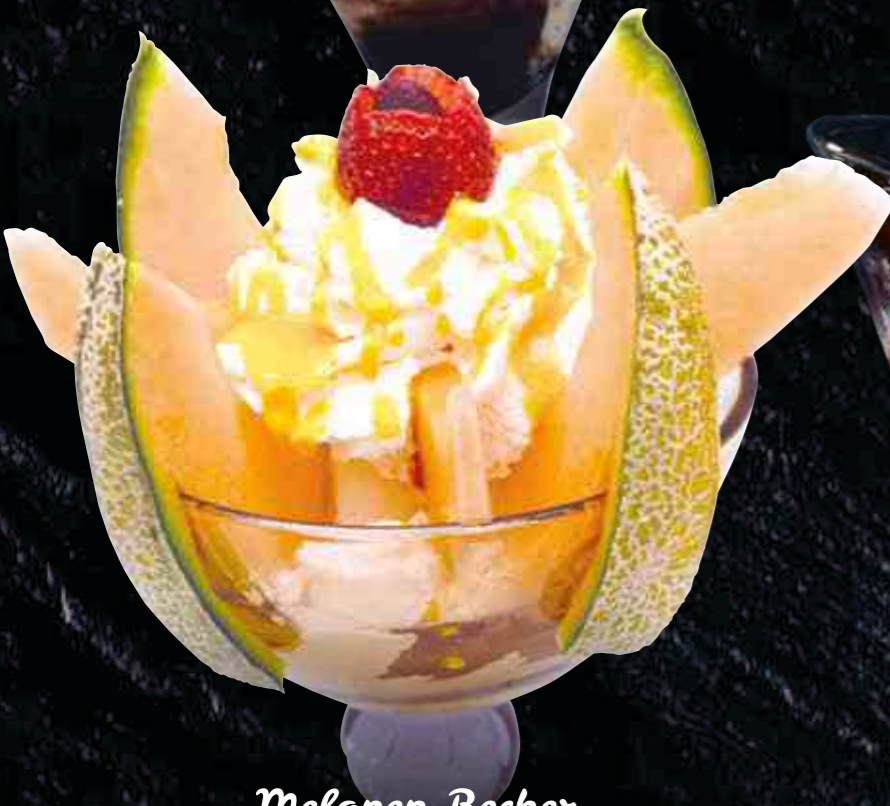

Melonen Becher

Gem. Eis, Sahne, Melonen-
stückchen, Exotiscoße

€ 8,00